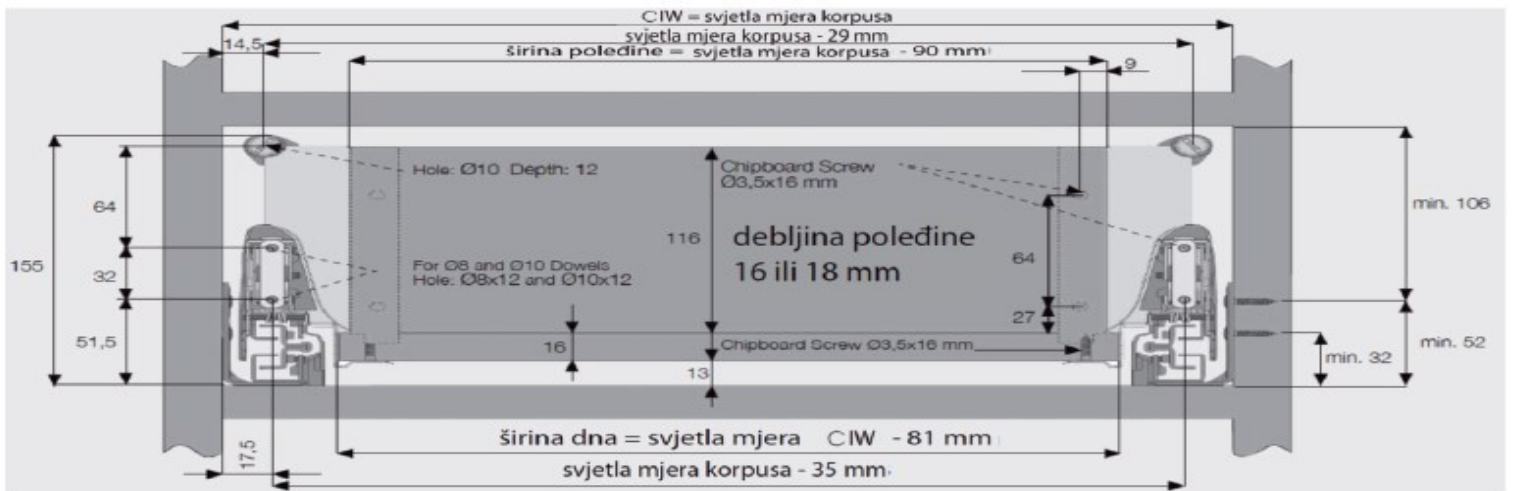

MJERE ZA PLITKU h-93 LADICU

Legenda:

- 1. - dno
- 2. - poledina
- CD - dubina korpusa
- CIW - svjetla mjera korpusa
- NS - dužina dna

MJERE ZA SREDNJU h-149 LADICU

Mjere dna

Mjere poledine

Pozicija vijaka za vodilice

Legenda:

- 1. - dno
- 2. - poledina
- CD - dubina korpusa
- CIW - svjetla mjera korpusa
- NS - dužina dna

smart box®

MJERE ZA SREDNJU h-213 LADICU

Mjere dna

Mjere poledine

Pozicija vijaka za vodilice

Legenda: