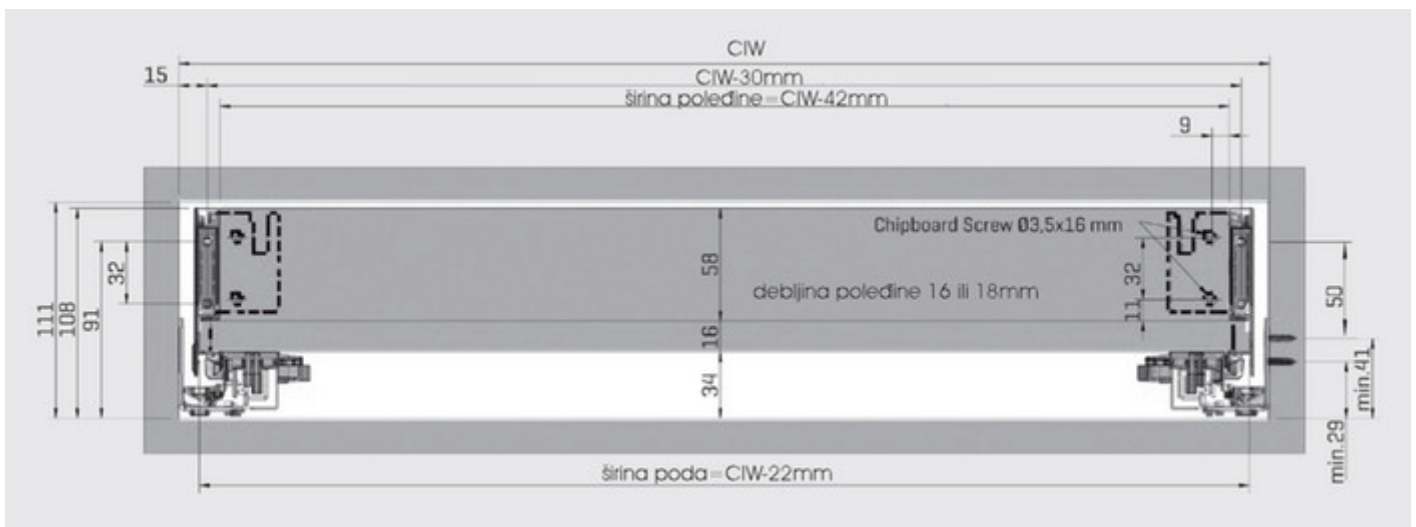

LADICE I VODILICE

SAMET SMARTFLOW 58mm

Mjere dna

Mjere poledine

Legenda:

- 1. - dno
- 2. - poledina
- CD - dubina korpusa
- CIW - svjetla mjera korpusa
- NS - dužina dna

Pozicija vijaka za vodilice

Mjere dna

Mjere poedine

Legenda:

- 1. - dno
- 2. - poedina
- CD - dubina korpusa
- CIW - svjetla mjera korpusa
- NS - duzina dna

Pozicija vijaka za vodilice

LADICE I VODILICE

GTV

GTV MODERN BOX

3 različita sistema **SOFT-CLOSE**,
PUSH-OPEN*,