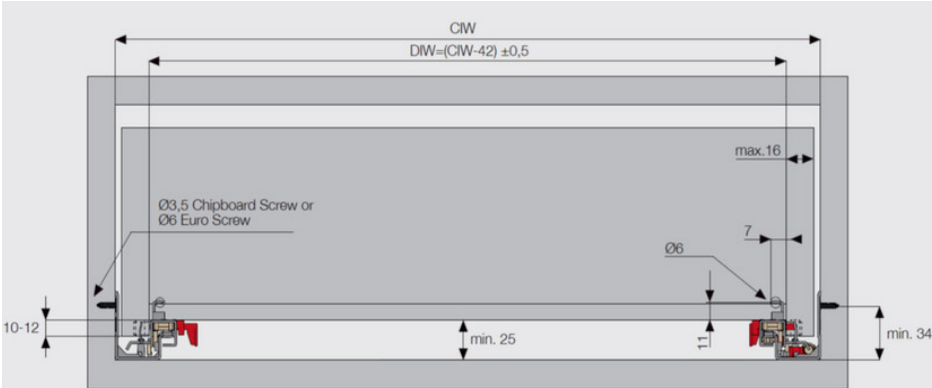

SAMET SMART SLIDE

- sistem **SOFT-CLOSE**,
- PUSH & OPEN** sistem
- jednostavna montaža/demontaža uz SMART LOCK sklopke
- nosivost: 40 KG**
- max. debljina stranice : 19 mm**
- podešavanje : ±2mm vertikalno i ±1,0mm horizontalno**
- dužine 250, 300, 350, 400, 450, 500, 550mm.**
- potpuna i djelimična izvlaka**

smart slide

Šifra	Naziv	Šifra	Naziv	JM
VSS250P	Vodilica Smart Slide 250mm puna izvlaka	VSSP300	Push open 300mm djelimicna izvlaka	KOM
VSS300	Vodilica Smart Slide 300mm djel. izvlaka	VSSP300P	Push open 300mm puna izvlaka	KPL
VSS300P	Vodilica Smart Slide 300mm puna izvlaka	VSSP350	Push open 350mm djelimicna izvlaka	KPL
VSS350	Vodilica Smart Slide 350mm djel. izvlaka	VSSP350P	Push open 350mm puna izvlaka	KPL
VSS350P	Vodilica Smart Slide 350mm puna izvlaka	VSSP350PS	Push open 350mm puna izvlaka SOFTCLOSE	KPL
VSS400	Vodilica Smart Slide 400mm djel. izvlaka	VSSP400	Push open 400mm djelimicna izvlaka	KPL
VSS400P	Vodilica Smart Slide 400mm puna izvlaka	VSSP400P	Push open 400mm puna izvlaka	KPL
VSS450	Vodilica Smart Slide 450mm djel. izvlaka	VSSP400PS	Push open 400mm puna izvlaka SOFTCLOSE	KPL
VSS450P	Vodilica Smart Slide 450mm puna izvlaka	VSSP450	Push open 450mm djelimicna izvlaka	KPL
VSS500	Vodilica Smart Slide 500mm djel. izvlaka	VSSP450P	Push open 450mm puna izvlaka	KPL
VSS500P	Vodilica Smart Slide 500mm puna izvlaka	VSSP450PS	Push open 450mm puna izvlaka SOFTCLOSE	KPL
VSS550	Vodilica Smart Slide 550mm djel. izvlaka	VSSP500	Push open 500mm djelimicna izvlaka	KPL
VSS550P	Vodilica Smart Slide 550mm puna izvlaka	VSSP500P	Push open 500mm puna izvlaka	KPL
		VSSP500PS	Push open 500mm puna izvlaka SOFTCLOSE	KPL
		VSSP550PS	Push open 550mm puna izvlaka SOFTCLOSE	KPL

Samet SMART SLIDE vodilice

Superior Design & Ease of Use

SMART SLIDE

260 mm

285-310-335

360-385-410 mm

435-460 mm

485-510 mm