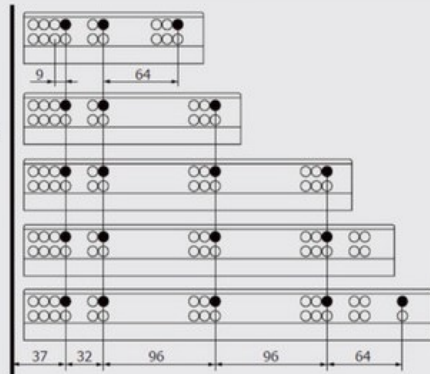

Legenda:

- CD – dubina korpusa
- CIW – svjetla širina korpusa
- DIW – svjetla širina ladice, širina dna
- NS – dužina vodilice
- DD – dubina ladice

smart slide®