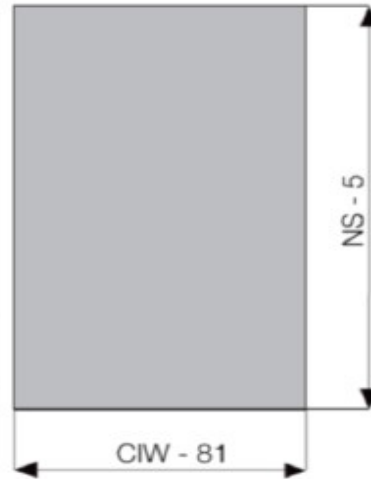

MJERE ZA PLITKU h-93 LADICU

Legenda:

- 1. - dno
- 2. - poledina
- CD - dubina korpusa
- CIW - svjetla mjera korpusa
- NS - dužina dna

MJERE ZA SREDNJU h-149 LADICU

Mjere dna

Mjere poledine

Pozicija vijaka za vodilice

Legenda:

- 1. - dno
- 2. - poledina
- CD - dubina korpusa
- CIW - svjetla mjera korpusa
- NS - dužina dna

smart box®

MJERE ZA SREDNJU h-213 LADICU

Mjere dna

Mjere poledine

Pozicija vijaka za vodilice

Legenda: