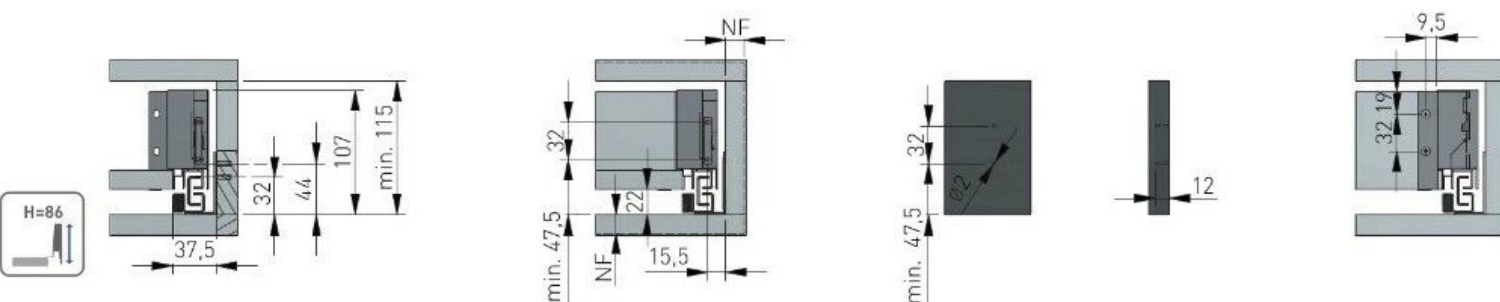

LADICE I VODILICE

MJERE ZA PLITKU LADICU

MJERE ZA SREDNJU LADICU

MJERE ZA DUBOKU LADICU

SAMET SMARTFLOW

- sistem **SOFT-CLOSE**
- sihronizirane vodilice
- jednostavna montaža/demontaža fronte (bez alata)
- nosivost:** 40 KG
- debljina stranice:** 12,8 mm
- visina stranice:** 58 i 144
- boja:** BIJELA, ANTRACIT
- podešavanje :** ±2mm vertikalno i ±1,5mm horizontalno
- dužine:** 500mm
- montaža relinga proizvoljna po visini
- oblik relinga:** kvadratni
- dužine relinga** 250, 300, 350, 400, 450, 500, 550, 600mm