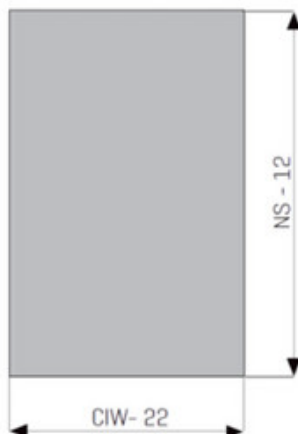

LADICE I VODILICE

Pozicija vijaka za vodilice

Mjere dna

Mjere poedine

Legenda:

- 1. - dno
- 2. - poedina
- CD - dubina korpusa
- CIW - svjetla mjera korpusa
- NS - dužina dna

-3 različita sistema **SOFT-CLOSE**,
PUSH-OPEN*,