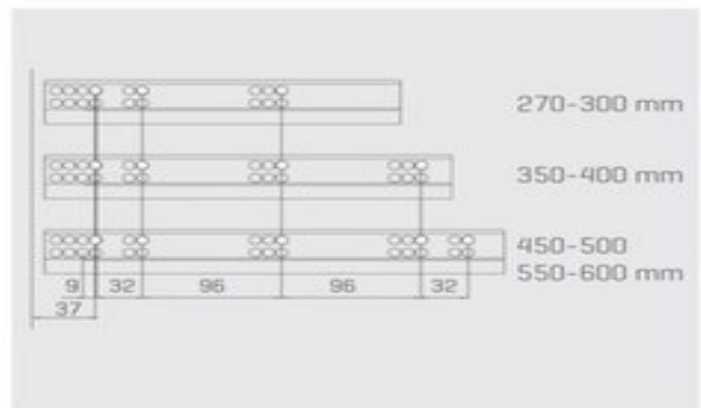

LADICE I VODILICE

SAMET SMARTFLOW 58mm

Mjere dna

Mjere poledine

Legenda:

- 1. - dno
- 2. - poledina
- CD - dubina korpusa
- CIW - svjetla mjera korpusa
- NS - dužina dna

Pozicija vijaka za vodilice

Mjere dna