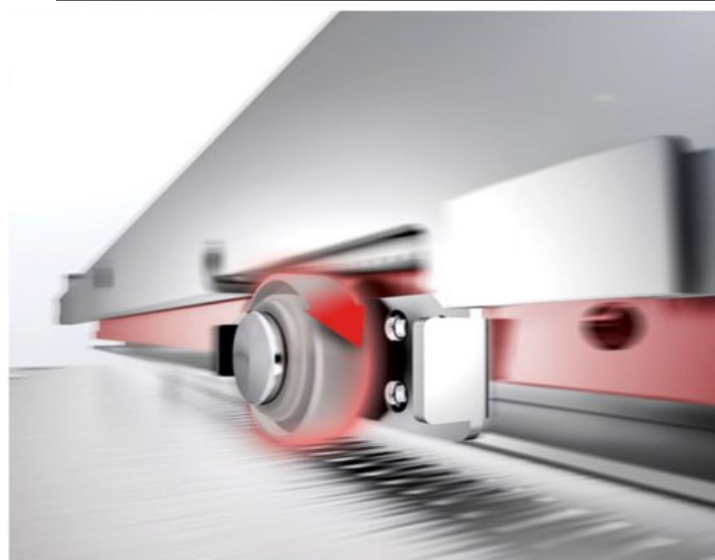

LADICE I VODILICE

Pozicija vijaka za vodilice

Mjere dna

Mjere poedine

Legenda:

- 1. - dno
- 2. - poedina
- CD - dubina korpusa
- CIW - svjetla mjera korpusa
- NS - dužina dna

-3 različita sistema **SOFT-CLOSE**,
PUSH-OPEN*,

PUSH-OPEN & SOFT-CLOSE*

-sihronizirane vodilice
-jednostavna montaža/demontaža
fronte (bez alata)

-**nosivost**: 40 KG

-debljina podnice i poledine 16mm

-**boja**: BIJELA,

-**dužine** 250, 300, 350, 400, 450,
500, 550, 600mm.

LADICE I VODILICE

MJERE ZA PLITKU LADICU

MJERE ZA SREDNJU LADICU

MJERE ZA DUBOKU LADICU

SAMET SMARTFLOW

- sistem **SOFT-CLOSE**
- sihronizirane vodilice
- jednostavna montaža/demontaža fronte (bez alata)
- nosivost:** 40 KG
- debljina stranice:** 12,8 mm
- visina stranice:** 58 i 144
- boja:** BIJELA, ANTRACIT
- podešavanje :** ±2mm vertikalno i ±1,5mm horizontalno
- dužine:** 500mm
- montaža relinga proizvoljna po visini
- oblik relinga:** kvadratni
- dužine relinga** 250, 300, 350, 400, 450, 500, 550, 600mm