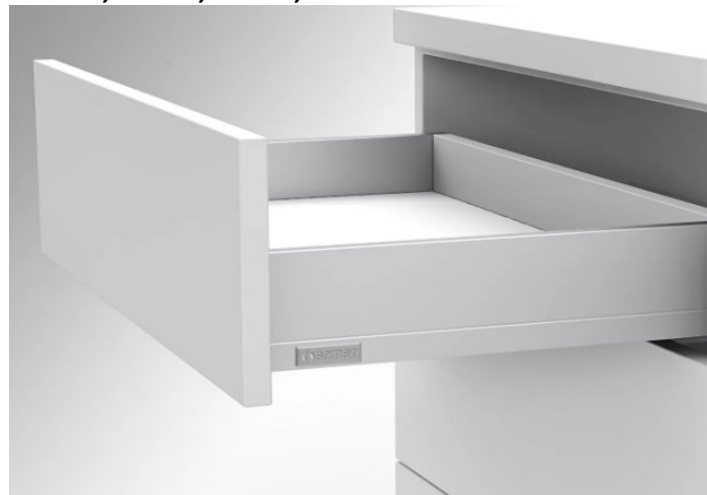

LADICE I VODILICE

MJERE ZA PLITKU LADICU

MJERE ZA SREDNJU LADICU

MJERE ZA DUBOKU LADICU

SAMET SMARTFLOW

- sistem **SOFT-CLOSE**
- sihronizirane vodilice
- jednostavna montaža/demontaža fronte (bez alata)
- nosivost:** 40 KG
- debljina stranice:** 12,8 mm
- visina stranice:** 58 i 144
- boja:** BIJELA, ANTRACIT
- podešavanje :** ±2mm vertikalno i ±1,5mm horizontalno
- dužine:** 500mm
- montaža relinga proizvoljna po visini
- oblik relinga:** kvadratni
- dužine relinga** 250, 300, 350, 400, 450, 500, 550, 600mm