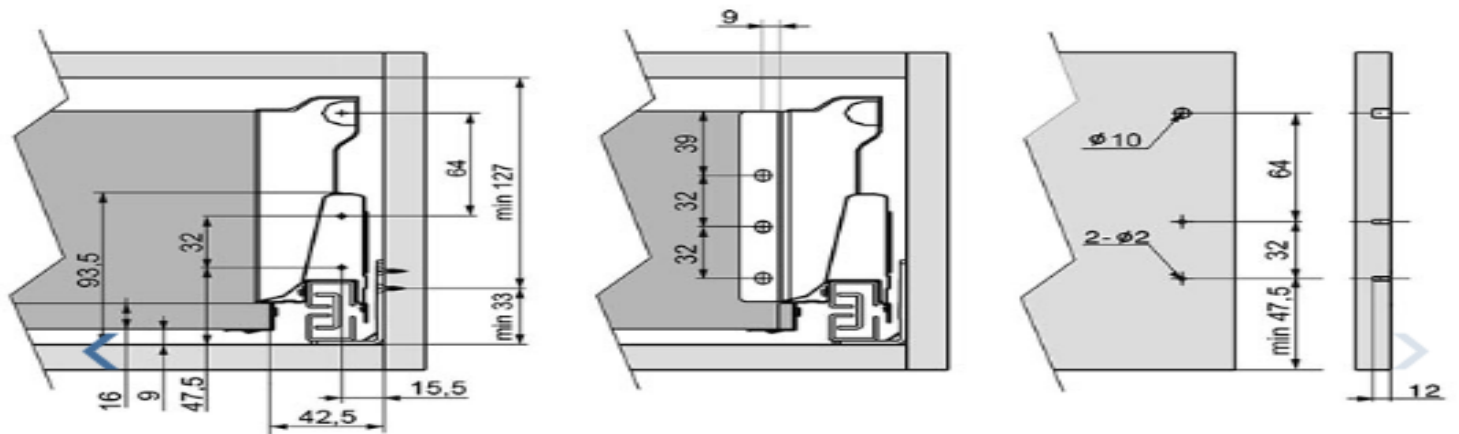

Oblik relinga: kvadratni i okrugli

**Dužine relinga 250, 300, 350, 400,
450, 500, 550, 600mm**

Šifra	Naziv	JM
GSMB250A1B	SQUARE ModernBox 250 H=83 niski 40kg bijela	KPL
GSMB250B1B	SQUARE ModernBox 250 H=146 srednji 40kg bijela	KPL
GSMB250C1B	SQUARE ModernBox 250 H=210 visoki 40kg bijela	KPL
GSMB300A1B	SQUARE ModernBox 300 H=83 niski 40kg bijela	KPL
GSMB300B1B	SQUARE ModernBox 300 H=146 srednji 40kg bijela	KPL
GSMB300C1B	SQUARE ModernBox 300 H=210 visoki 40kg bijela	KPL
GSMB350A1B	SQUARE ModernBox 350 H=83 niski 40kg bijela	KPL
GSMB350B1B	SQUARE ModernBox 350 H=146 srednji 40kg bijela	KPL
GSMB350C1B	SQUARE ModernBox 350 H=210 visoki 40kg bijela	KPL
GSMB400A1B	SQUARE ModernBox 400 H=83 niski 40kg bijela	KPL
GSMB400B1B	SQUARE ModernBox 400 H=146 srednji 40kg bijela	KPL
GSMB400C1B	SQUARE ModernBox 400 H=210 visoki 40kg bijela	KPL
GSMB450A1B	SQUARE ModernBox 450 H=83 niski 40kg bijela	KPL
GSMB450B1B	SQUARE ModernBox 450 H=146 srednji 40kg bijela	KPL
GSMB450C1B	SQUARE ModernBox 450 H=210 visoki 40kg bijela	KPL
GSMB500A1B	SQUARE ModernBox 500 H=83 niski 40kg bijela	KPL
GSMB500B1B	SQUARE ModernBox 500 H=146 srednji 40kg bijela	KPL
GSMB500C1B	SQUARE ModernBox 500 H=210 visoki 40kg bijela	KPL

MJERE ZA PLITKU „ A „ LADICU

MJERE ZA SREDNJU „ B „ LADICU

MJERE ZA DUBOKU „ C „ LADICU

SAMET SMARBOX

- sistem **SOFT-CLOSE**,
- sihronizirane vodilice
- jednostavna montaža/demontaža fronte (bez alata)
- nosivost**: 40 KG
- boja**: SIVA, BIJELA
- podešavanje** : ± 2 mm vertikalno i $\pm 1,0$ mm horizontalno
- dužine** 250, 300, 350, 400, 450, 500, 550, 600mm.
- prihvati sa **single i double** relinga
- oblik relinga**: okrugli
- dužine relinga** 250, 300, 350, 400, 450, 500, 550, 600mm