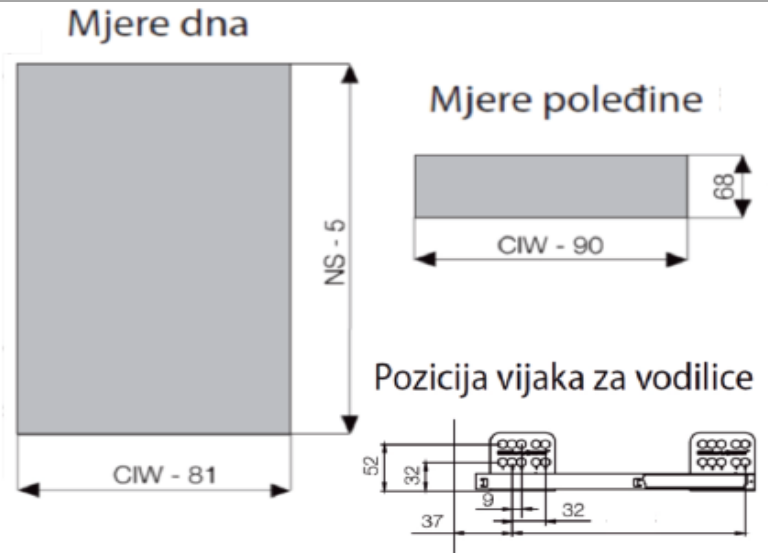

MJERE ZA PLITKU h-93 LADICU

Legenda:

1. - dno
2. - poledina
- CD - dubina korpusa
- CIW - svjetla mjera korpusa
- NS - dužina dna