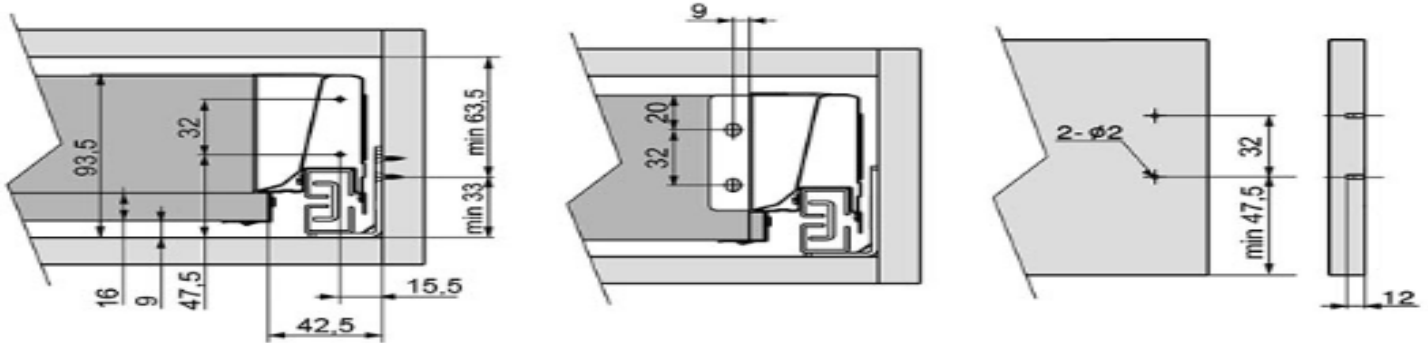

Oblik relinga: kvadratni i okrugli

**Dužine relinga 250, 300, 350, 400,
450, 500, 550, 600mm**

Šifra	Naziv	JM
GSMB250A1B	SQUARE ModernBox 250 H=83 niski 40kg bijela	KPL
GSMB250B1B	SQUARE ModernBox 250 H=146 srednji 40kg bijela	KPL
GSMB250C1B	SQUARE ModernBox 250 H=210 visoki 40kg bijela	KPL
GSMB300A1B	SQUARE ModernBox 300 H=83 niski 40kg bijela	KPL
GSMB300B1B	SQUARE ModernBox 300 H=146 srednji 40kg bijela	KPL
GSMB300C1B	SQUARE ModernBox 300 H=210 visoki 40kg bijela	KPL
GSMB350A1B	SQUARE ModernBox 350 H=83 niski 40kg bijela	KPL
GSMB350B1B	SQUARE ModernBox 350 H=146 srednji 40kg bijela	KPL
GSMB350C1B	SQUARE ModernBox 350 H=210 visoki 40kg bijela	KPL
GSMB400A1B	SQUARE ModernBox 400 H=83 niski 40kg bijela	KPL
GSMB400B1B	SQUARE ModernBox 400 H=146 srednji 40kg bijela	KPL
GSMB400C1B	SQUARE ModernBox 400 H=210 visoki 40kg bijela	KPL
GSMB450A1B	SQUARE ModernBox 450 H=83 niski 40kg bijela	KPL
GSMB450B1B	SQUARE ModernBox 450 H=146 srednji 40kg bijela	KPL
GSMB450C1B	SQUARE ModernBox 450 H=210 visoki 40kg bijela	KPL
GSMB500A1B	SQUARE ModernBox 500 H=83 niski 40kg bijela	KPL
GSMB500B1B	SQUARE ModernBox 500 H=146 srednji 40kg bijela	KPL
GSMB500C1B	SQUARE ModernBox 500 H=210 visoki 40kg bijela	KPL

MJERE ZA PLITKU „ A „ LADICU

MJERE ZA SREDNJU „ B „ LADICU

MJERE ZA DUBOKU „ C „ LADICU

SAMET SMARBOX

- sistem **SOFT-CLOSE**,
- sihronizirane vodilice
- jednostavna montaža/demontaža fronte (bez alata)
- nosivost**: 40 KG
- boja**: SIVA, BIJELA
- podešavanje** : ± 2 mm vertikalno i $\pm 1,0$ mm horizontalno
- dužine** 250, 300, 350, 400, 450, 500, 550, 600mm.
- prihvati sa **single i double** relinga
- oblik relinga**: okrugli
- dužine relinga** 250, 300, 350, 400, 450, 500, 550, 600mm