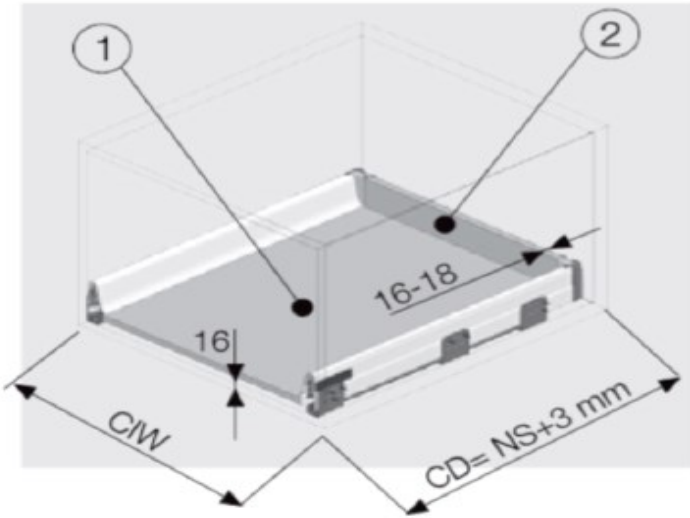

MJERE ZA PLITKU „ A „ LADICU

MJERE ZA SREDNJU „ B „ LADICU

MJERE ZA DUBOKU „ C „ LADICU

SAMET SMARBOX

- sistem **SOFT-CLOSE**,
- sihronizirane vodilice
- jednostavna montaža/demontaža fronte (bez alata)
- nosivost**: 40 KG
- boja**: SIVA, BIJELA
- podešavanje** : ± 2 mm vertikalno i $\pm 1,0$ mm horizontalno
- dužine** 250, 300, 350, 400, 450, 500, 550, 600mm.
- prihvati sa **single i double** relinga
- oblik relinga**: okrugli
- dužine relinga** 250, 300, 350, 400, 450, 500, 550, 600mm

MJERE ZA PLITKU h-93 LADICU

Legenda:

- 1. - dno
- 2. - poledina
- CD - dubina korpusa
- CIW - svjetla mjera korpusa
- NS - dužina dna

MJERE ZA SREDNJU h-149 LADICU

Mjere dna

Mjere poledine

Pozicija vijaka za vodilice

Legenda:

- 1. - dno
- 2. - poledina
- CD - dubina korpusa
- CIW - svjetla mjera korpusa
- NS - dužina dna

smart box®

MJERE ZA SREDNJU h-213 LADICU

Mjere dna

Mjere poledine

Pozicija vijaka za vodilice

Legenda: