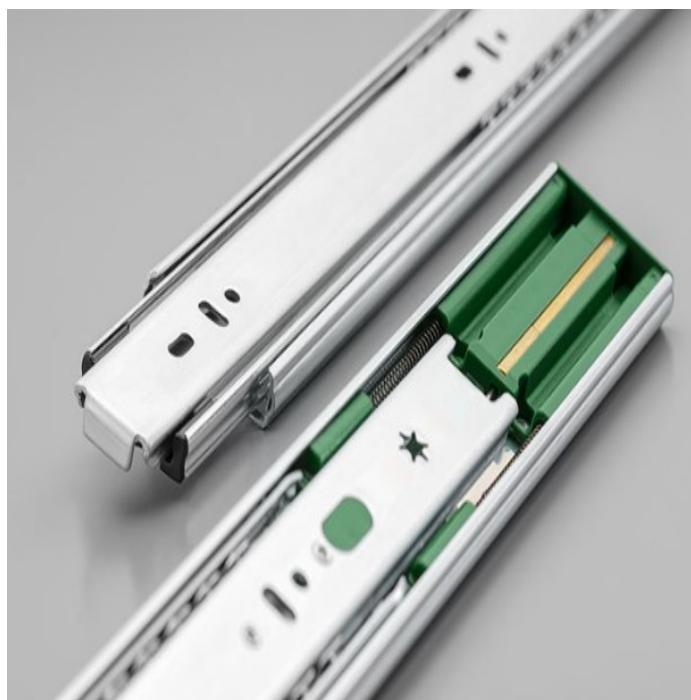

studio
drvodom d.o.o.

LADICE I VODILICE

alphabox

new generation drawer systems

SAMET ALPHA BOX

- sistem **SOFT-CLOSE**
- sihronizirane vodilice
- jednostavna montaža/demontaža fronte (bez alata)
- nosivost: 40 KG**
- debljina podnice i poledine 18mm**
- boja: BIJELA, ANTRACIT**
- podešavanje : ± 2 mm vertikalno i $\pm 1,5$ mm horizontalno
- dužine 250, 300, 350, 400, 450, 500, 550, 600mm.**
- montaža relinga proizvoljna po visini
- oblik relinga: kvadratni**
- dužine relinga 250, 300, 350, 400, 450, 500, 550, 600mm**

LADICE I VODILICE

Pozicija vijaka za vodilice

Mjere dna

Mjere poedine

Legenda:

- 1. - dno
- 2. - poedina
- CD - dubina korpusa
- CIW - svjetla mjera korpusa
- NS - dužina dna

-3 različita sistema **SOFT-CLOSE**,
PUSH-OPEN*,

PUSH-OPEN & SOFT-CLOSE*

-sihronizirane vodilice
-jednostavna montaža/demontaža
fronte (bez alata)

-**nosivost**: 40 KG

-debljina podnice i poledine 16mm

-**boja**: BIJELA,

-**dužine** 250, 300, 350, 400, 450,
500, 550, 600mm.

LADICE I VODILICE

MJERE ZA PLITKU LADICU

MJERE ZA SREDNJU LADICU

MJERE ZA DUBOKU LADICU

SAMET SMARTFLOW

- sistem **SOFT-CLOSE**
- sihronizirane vodilice
- jednostavna montaža/demontaža fronte (bez alata)
- nosivost:** 40 KG
- debljina stranice:** 12,8 mm
- visina stranice:** 58 i 144
- boja:** BIJELA, ANTRACIT
- podešavanje :** ±2mm vertikalno i ±1,5mm horizontalno
- dužine:** 500mm
- montaža relinga proizvoljna po visini
- oblik relinga:** kvadratni
- dužine relinga** 250, 300, 350, 400, 450, 500, 550, 600mm