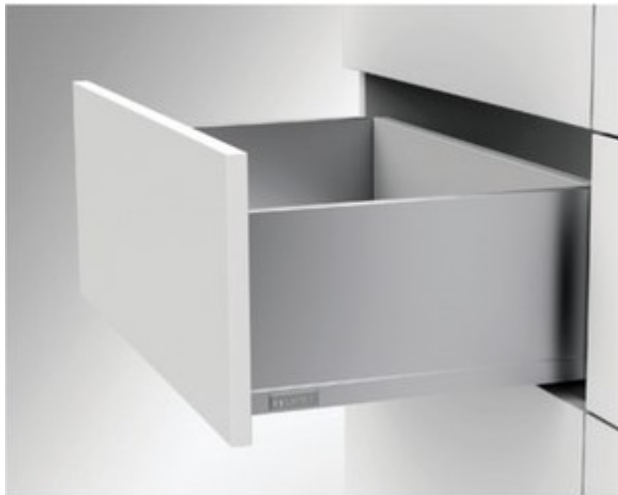

LADICE I VODILICE

SAMET SMARTFLOW 58mm

Mjere dna

Mjere poledine

Legenda:

- 1. - dno
- 2. - poledina
- CD - dubina korpusa
- CIW - svjetla mjera korpusa
- NS - dužina dna

Pozicija vijaka za vodilice

Mjere dna