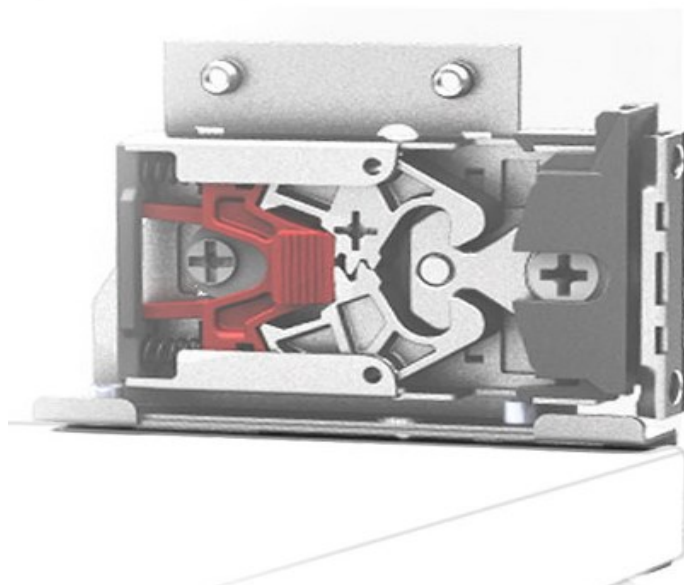

studio
drvodom d.o.o.

LADICE I VODILICE

alphabox

new generation drawer systems

SAMET ALPHA BOX

- sistem **SOFT-CLOSE**
- sihronizirane vodilice
- jednostavna montaža/demontaža fronte (bez alata)
- nosivost: 40 KG**
- debljina podnice i poledine 18mm**
- boja: BIJELA, ANTRACIT**
- podešavanje : ± 2 mm vertikalno i $\pm 1,5$ mm horizontalno
- dužine 250, 300, 350, 400, 450, 500, 550, 600mm.**
- montaža relinga proizvoljna po visini
- oblik relinga: kvadratni**
- dužine relinga 250, 300, 350, 400, 450, 500, 550, 600mm**

LADICE I VODILICE

Pozicija vijaka za vodilice

Mjere dna

Mjere poedine

Legenda:

- 1. - dno
- 2. - poedina
- CD - dubina korpusa
- CIW - svjetla mjera korpusa
- NS - dužina dna

-3 različita sistema **SOFT-CLOSE**,
PUSH-OPEN*,

PUSH-OPEN & SOFT-CLOSE*

-sihronizirane vodilice
-jednostavna montaža/demontaža
fronte (bez alata)

-**nosivost**: 40 KG

-debljina podnice i poledine 16mm

-**boja**: BIJELA,

-**dužine** 250, 300, 350, 400, 450,
500, 550, 600mm.

LADICE I VODILICE

MJERE ZA PLITKU LADICU

MJERE ZA SREDNJU LADICU

MJERE ZA DUBOKU LADICU

SAMET SMARTFLOW

- sistem **SOFT-CLOSE**
- sihronizirane vodilice
- jednostavna montaža/demontaža fronte (bez alata)
- nosivost:** 40 KG
- debljina stranice:** 12,8 mm
- visina stranice:** 58 i 144
- boja:** BIJELA, ANTRACIT
- podešavanje :** ±2mm vertikalno i ±1,5mm horizontalno
- dužine:** 500mm
- montaža relinga proizvoljna po visini
- oblik relinga:** kvadratni
- dužine relinga** 250, 300, 350, 400, 450, 500, 550, 600mm