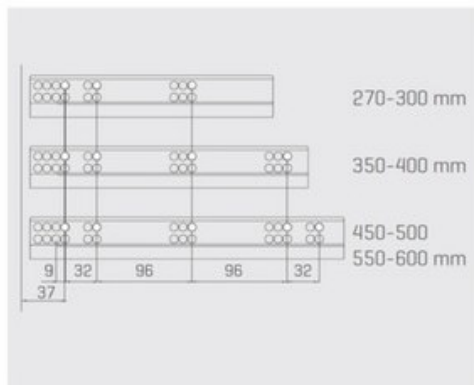

studio
drvodom d.o.o.

LADICE I VODILICE

alphabox

new generation drawer systems

SAMET ALPHA BOX

- sistem **SOFT-CLOSE**
- sihronizirane vodilice
- jednostavna montaža/demontaža fronte (bez alata)
- nosivost: 40 KG**
- debljina podnice i poledine 18mm**
- boja: BIJELA, ANTRACIT**
- podešavanje : ± 2 mm vertikalno i $\pm 1,5$ mm horizontalno
- dužine 250, 300, 350, 400, 450, 500, 550, 600mm.**
- montaža relinga proizvoljna po visini
- oblik relinga: kvadratni**
- dužine relinga 250, 300, 350, 400, 450, 500, 550, 600mm**

LADICE I VODILICE

Pozicija vijaka za vodilice

Mjere dna

Mjere poedine

Legenda:

- 1. - dno
- 2. - poedina
- CD - dubina korpusa
- CIW - svjetla mjera korpusa
- NS - dužina dna

-3 različita sistema **SOFT-CLOSE**,
PUSH-OPEN*,