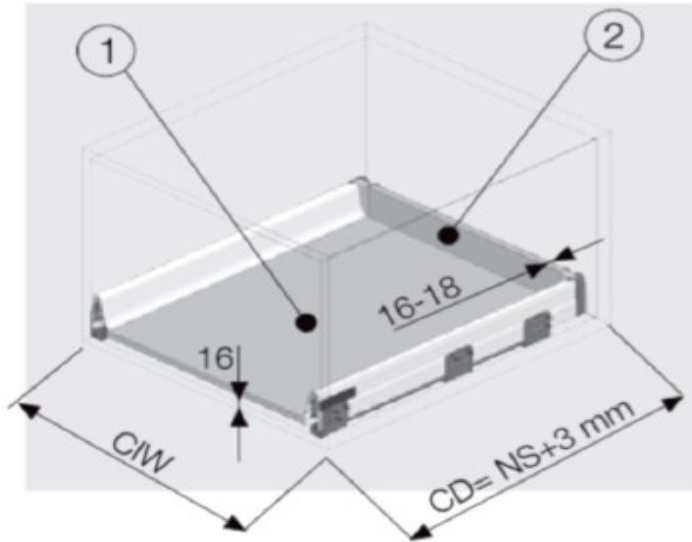

MJERE ZA PLITKU h-93 LADICU

Legenda:

- 1. - dno
- 2. - poledina
- CD - dubina korpusa
- CIW - svjetla mjera korpusa
- NS - dužina dna

MJERE ZA SREDNJU h-149 LADICU

Mjere dna

Mjere poledine

Pozicija vijaka za vodilice

Legenda:

- 1. - dno
- 2. - poledina
- CD - dubina korpusa
- CIW - svjetla mjera korpusa
- NS - dužina dna

smart box®

MJERE ZA SREDNJU h-213 LADICU

Mjere dna

Mjere poledine

Pozicija vijaka za vodilice

Legenda:

- 1. - dno
- 2. - poledina
- CD - dubina korpusa
- CIW - svjetla mjera korpusa
- NS - dužina dna

smart box®

PRIBOR ZA SMART BOX

SLIJEPI/UNUTRAŠNJI BOX

PLEXI PREGRADA ZA RELING

SMART-BOX PREGRADE

Samet SMART SLIDE vodilice

SAMET SMART SLIDE

- sistem **SOFT-CLOSE**,
- PUSH & OPEN** sistem
- jednostavna montaža/demontaža uz SMART LOCK sklopke
- nosivost: 40 KG**
- max. debljina stranice : 19 mm**
- podešavanje : ±2mm vertikalno i ±1,0mm horizontalno**
- dužine 250, 300, 350, 400, 450, 500, 550mm.**
- potpuna i djelimična izvlaka**