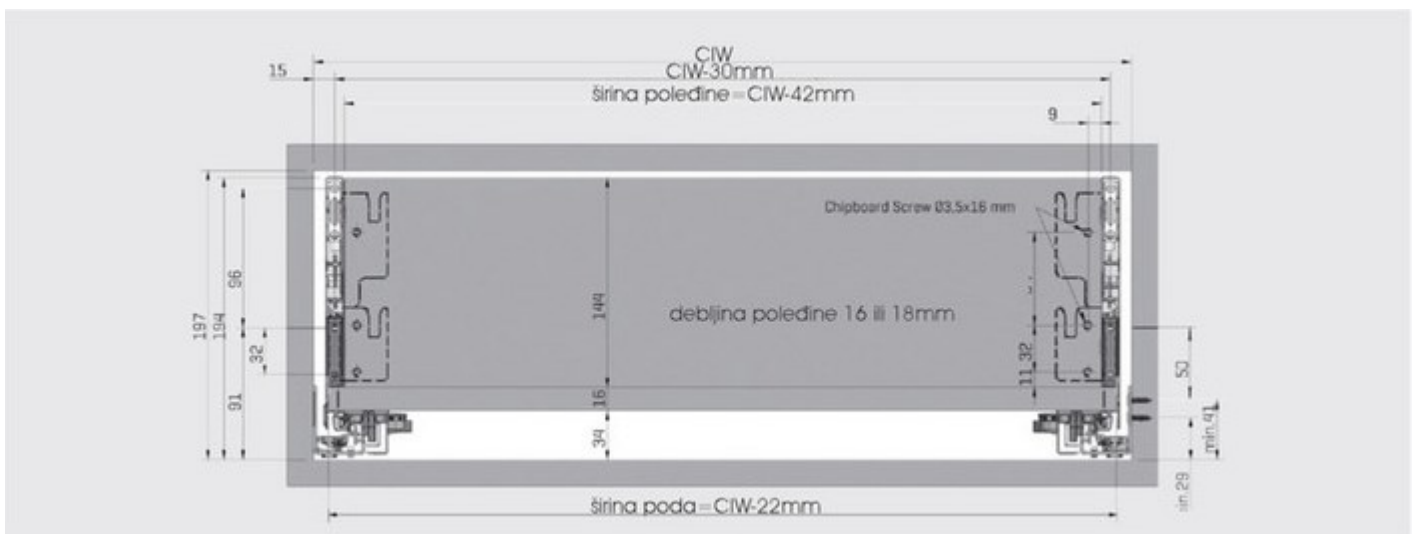

LADICE I VODILICE

SAMET SMARTFLOW 58mm

Mjere dna

Mjere poledine

Legenda:

- 1. - dno
- 2. - poledina
- CD - dubina korpusa
- CIW - svjetla mjera korpusa
- NS - dužina dna

Pozicija vijaka za vodilice

Mjere dna

Mjere poedine

Legenda:

- 1. - dno
- 2. - poedina
- CD - dubina korpusa
- CIW - svjetla mjera korpusa
- NS - duzina dna

Pozicija vijaka za vodilice

LADICE I VODILICE

GTV

GTV MODERN BOX

3 različita sistema **SOFT-CLOSE**,
PUSH-OPEN*,

MJERE ZA PLITKU „ A „ LADICU

MJERE ZA SREDNJU „ B „ LADICU

MJERE ZA DUBOKU „ C „ LADICU

SAMET SMARBOX

- sistem **SOFT-CLOSE**,
- sihronizirane vodilice
- jednostavna montaža/demontaža fronte (bez alata)
- nosivost**: 40 KG
- boja**: SIVA, BIJELA
- podešavanje** : ± 2 mm vertikalno i $\pm 1,0$ mm horizontalno
- dužine** 250, 300, 350, 400, 450, 500, 550, 600mm.
- prihvati sa **single i double** relinga
- oblik relinga**: okrugli
- dužine relinga** 250, 300, 350, 400, 450, 500, 550, 600mm