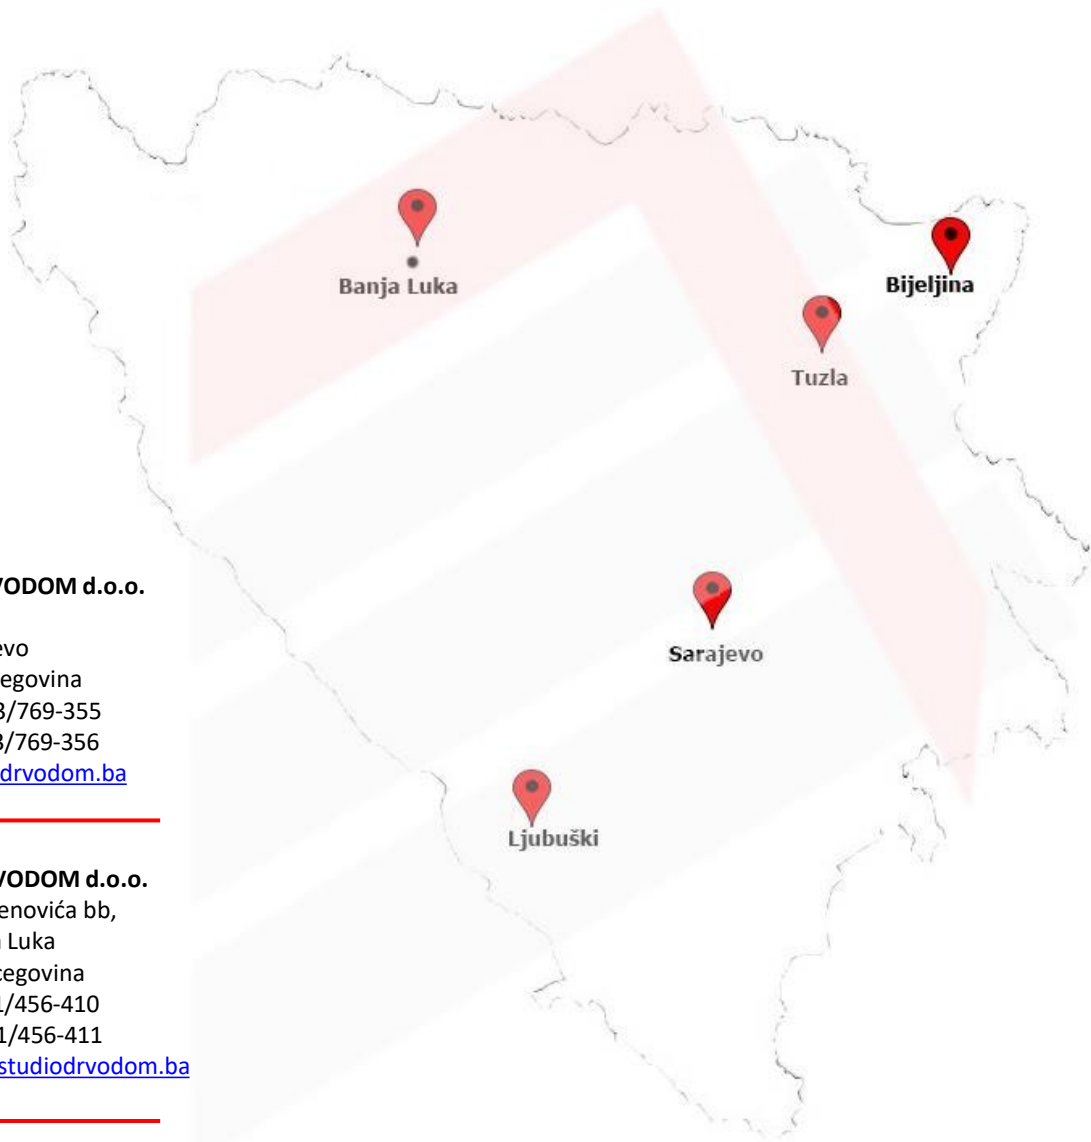

studio
drvodrom

STUDIO DRVODROM d.o.o.

Bačići br. 12,
71000 Sarajevo
Bosna i Hercegovina
Tel: +387/33/769-355
Fax: +387/33/769-356
info@studiodrvodom.ba

STUDIO DRVODROM d.o.o.

Veljka Mlađenovića bb,
78000 Banja Luka
Bosna i Hercegovina
Tel: +387/51/456-410
Fax: +387/51/456-411
banjaluka@studiodrvodom.ba

STUDIO DRVODROM d.o.o.

Magistralni put bb,
75300 Lukavac
Bosna i Hercegovina
Tel: +387/35/541-399
Fax: +387/35/541-398
tuzla@studiodrvodom.ba

studio
drvodrom d.o.o.

www.studiodrvodom.ba