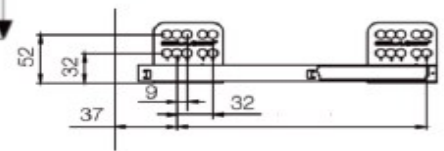

MJERE ZA PLITKU „ A „ LADICU

MJERE ZA SREDNJU „ B „ LADICU

MJERE ZA DUBOKU „ C „ LADICU

SAMET SMARBOX

- sistem **SOFT-CLOSE**,
- sihronizirane vodilice
- jednostavna montaža/demontaža fronte (bez alata)
- nosivost**: 40 KG
- boja**: SIVA, BIJELA
- podešavanje** : ± 2 mm vertikalno i $\pm 1,0$ mm horizontalno
- dužine** 250, 300, 350, 400, 450, 500, 550, 600mm.
- prihvati sa **single i double** relinga
- oblik relinga**: okrugli
- dužine relinga** 250, 300, 350, 400, 450, 500, 550, 600mm

MJERE ZA PLITKU h-93 LADICU

Legenda:

- 1. - dno
- 2. - poledina
- CD - dubina korpusa
- CIW - svjetla mjera korpusa
- NS - dužina dna

MJERE ZA SREDNJU h-149 LADICU

Mjere dna

Mjere poledine

Pozicija vijaka za vodilice