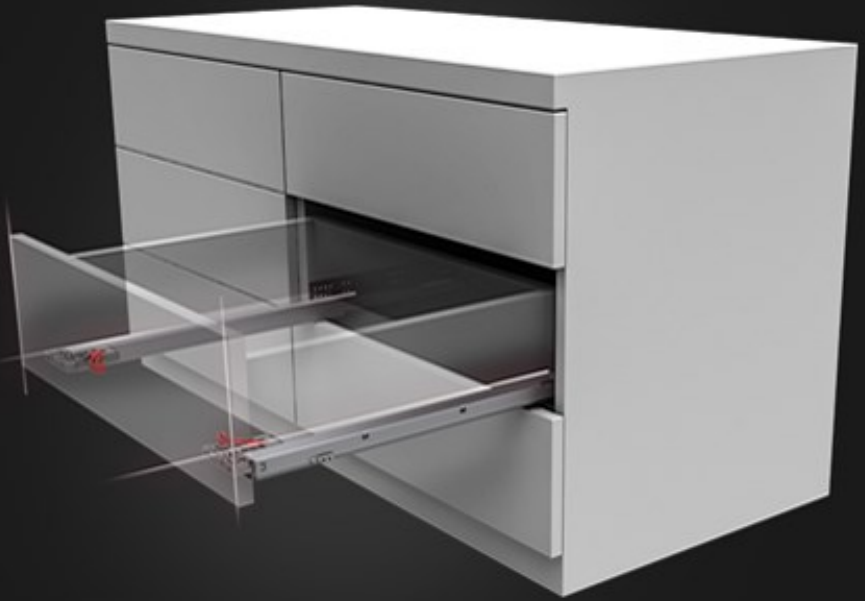

Samet SMART SLIDE vodilice

Superior Design & Ease of Use

SMART SLIDE

260 mm

285-310-335

360-385-410 mm

435-460 mm

485-510 mm

535-560 mm