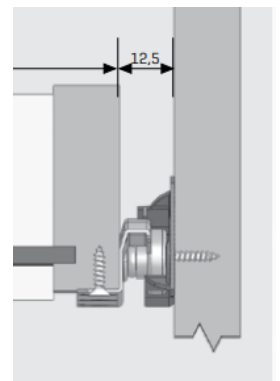

535-560 mm

Legenda:

- CD – dubina korpusa
- CIW – svjetla širina korpusa
- DIW – svjetla širina ladice, širina dna
- NS – dužina vodilice
- DD – dubina ladice

smart slide®

LADICE I VODILICE

samet

smart slide®
pushopen Soft Close

18 mm

Bijele klasične vodilice

GTV i SAMET bijele klasične vodilice

-dužine 250, 300, 350, 400, 450, 500, 550, 600mm.

-ublaživač / montaža u korpus

Ublaživač

Šifra	Naziv	JM
V250	Vodilica 250mm- bijela	PAR
V300	Vodilica 300mm- bijela	PAR
V400	Vodilica 400mm- bijela	PAR
V450	Vodilica 450mm- bijela	PAR
V500	Vodilica 500mm- bijela	PAR
VGP300	Vodilica PRESTIGE 300mm - bijela	KPL
VGP400	Vodilica PRESTIGE 400mm - bijela	KPL
VGP450	Vodilica PRESTIGE 450mm - bijela	KPL
VGP500	Vodilica PRESTIGE 500mm - bijela	KPL
VGP600	Vodilica PRESTIGE 600mm - bijela	KPL

GTV kuglične vodilice

GTV kuglične vodilice

- sistem **SOFT-CLOSE**,
- PUSH & OPEN** sistem
- nosivost: 30, 25 KG**
- dužine 250, 300, 350, 400, 450, 500, 550, 600mm.**
- potpuna izvlaka**

LADICE I VODILICE