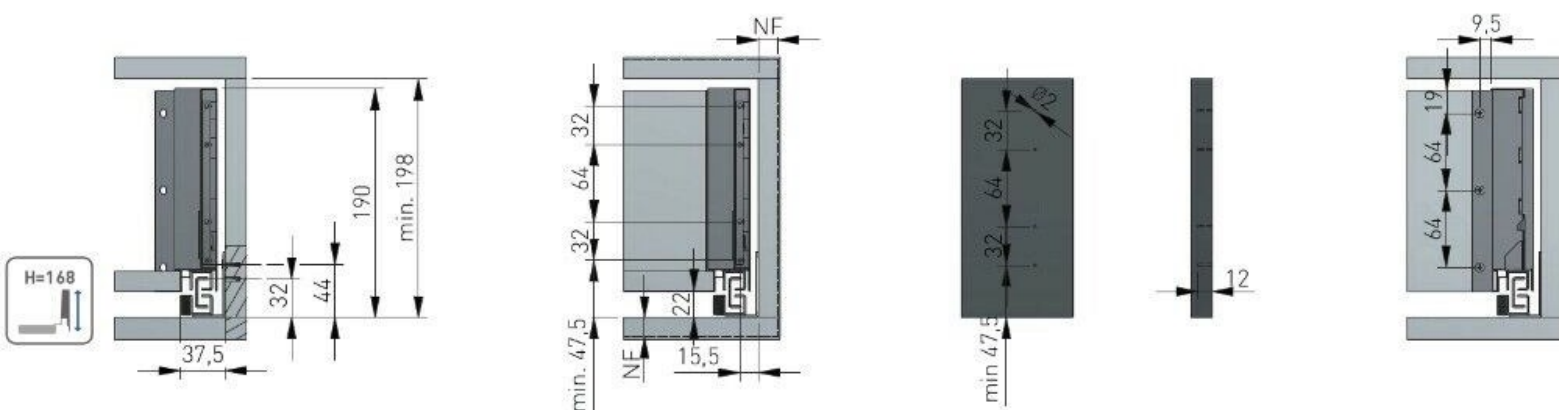

LADICE I VODILICE

Pozicija vijaka za vodilice

Mjere dna

Mjere poedine

Legenda:

- 1. - dno
- 2. - poedina
- CD - dubina korpusa
- CIW - svjetla mjera korpusa
- NS - dužina dna

-3 različita sistema **SOFT-CLOSE**,
PUSH-OPEN*,

LADICE I VODILICE

MJERE ZA PLITKU LADICU

MJERE ZA SREDNJU LADICU

MJERE ZA DUBOKU LADICU

SAMET SMARTFLOW

- sistem **SOFT-CLOSE**
- sihronizirane vodilice
- jednostavna montaža/demontaža fronte (bez alata)
- nosivost:** 40 KG
- debljina stranice:** 12,8 mm
- visina stranice:** 58 i 144
- boja:** BIJELA, ANTRACIT
- podešavanje :** ±2mm vertikalno i ±1,5mm horizontalno
- dužine:** 500mm
- montaža relinga proizvoljna po visini
- oblik relinga:** kvadratni
- dužine relinga** 250, 300, 350, 400, 450, 500, 550, 600mm