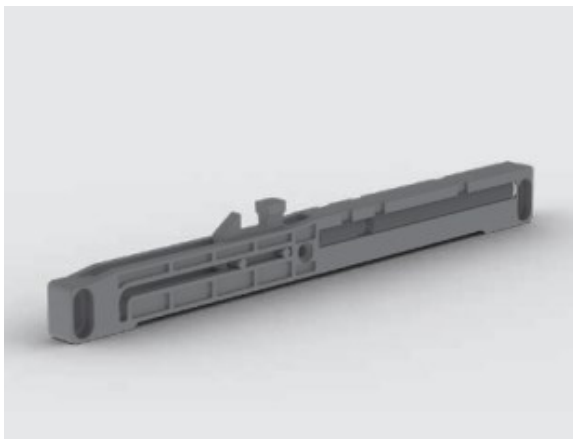

Ublaživač

Šifra	Naziv	JM
V250	Vodilica 250mm- bijela	PAR
V300	Vodilica 300mm- bijela	PAR
V400	Vodilica 400mm- bijela	PAR
V450	Vodilica 450mm- bijela	PAR
V500	Vodilica 500mm- bijela	PAR
VGP300	Vodilica PRESTIGE 300mm - bijela	KPL
VGP400	Vodilica PRESTIGE 400mm - bijela	KPL
VGP450	Vodilica PRESTIGE 450mm - bijela	KPL
VGP500	Vodilica PRESTIGE 500mm - bijela	KPL
VGP600	Vodilica PRESTIGE 600mm - bijela	KPL