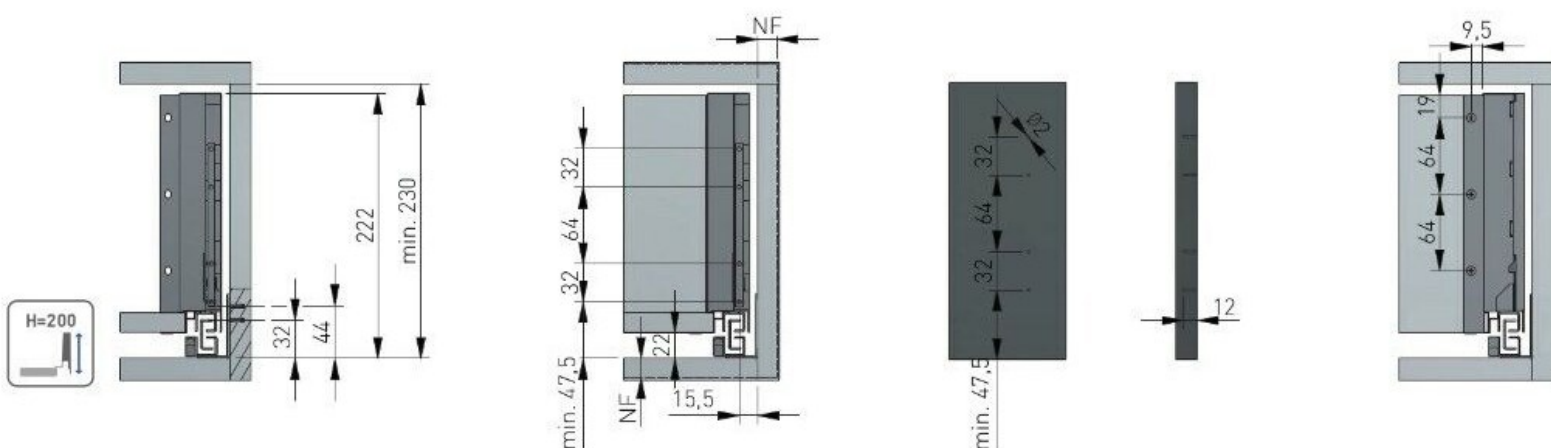

LADICE I VODILICE

MJERE ZA PLITKU LADICU

MJERE ZA SREDNJU LADICU

MJERE ZA DUBOKU LADICU

SAMET SMARTFLOW

- sistem **SOFT-CLOSE**
- sihronizirane vodilice
- jednostavna montaža/demontaža fronte (bez alata)
- nosivost:** 40 KG
- debljina stranice:** 12,8 mm
- visina stranice:** 58 i 144
- boja:** BIJELA, ANTRACIT
- podešavanje :** ±2mm vertikalno i ±1,5mm horizontalno
- dužine:** 500mm
- montaža relinga proizvoljna po visini
- oblik relinga:** kvadratni
- dužine relinga** 250, 300, 350, 400, 450, 500, 550, 600mm

LADICE I VODILICE

SAMET SMARTFLOW 58mm

Mjere dna

Mjere poledine

Legenda:

- 1. - dno
- 2. - poledina
- CD - dubina korpusa
- CIW - svjetla mjera korpusa
- NS - dužina dna

Pozicija vijaka za vodilice

Mjere dna