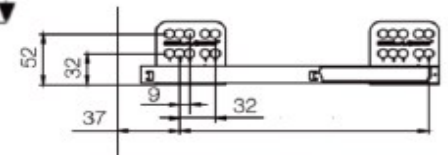

MJERE ZA PLITKU h-93 LADICU

Legenda:

- 1. - dno
- 2. - poledina
- CD - dubina korpusa
- CIW - svjetla mjera korpusa
- NS - dužina dna

MJERE ZA SREDNJU h-149 LADICU

Mjere dna

Mjere poledine

Pozicija vijaka za vodilice

Legenda:

- 1. - dno
- 2. - poledina
- CD - dubina korpusa
- CIW - svjetla mjera korpusa
- NS - dužina dna

smart box®

MJERE ZA SREDNJU h-213 LADICU

Mjere dna

Mjere poledine

Pozicija vijaka za vodilice

Legenda: