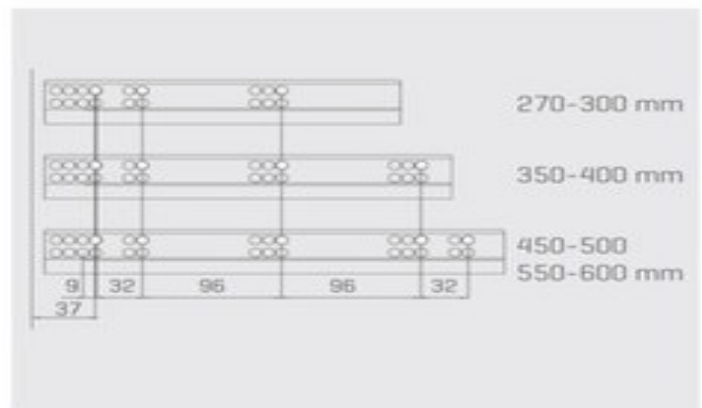

Mjere poedine

Legenda:

- 1. - dno
- 2. - poedina
- CD - dubina korpusa
- CIW - svjetla mjera korpusa
- NS - duzina dna

Pozicija vijaka za vodilice

LADICE I VODILICE

GTV

GTV MODERN BOX

3 različita sistema **SOFT-CLOSE**,
PUSH-OPEN*,