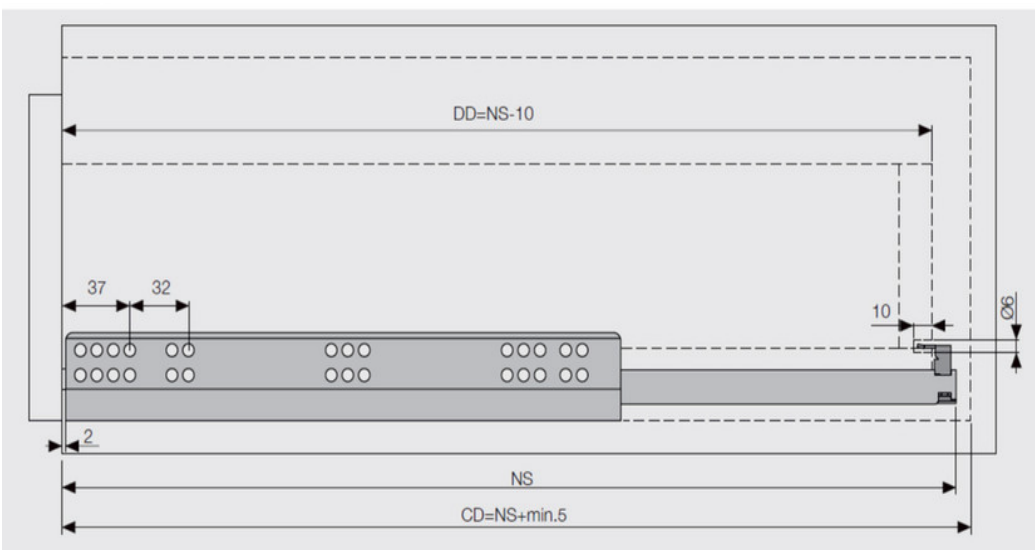

Samet SMART SLIDE vodilice

Superior Design & Ease of Use

SMART SLIDE

260 mm

285-310-335

360-385-410 mm

435-460 mm

485-510 mm

535-560 mm

Legenda:

- CD – dubina korpusa
- CIW – svjetla širina korpusa
- DIW – svjetla širina ladice, širina dna
- NS – dužina vodilice
- DD – dubina ladice

smart slide®

LADICE I VODILICE

samet

smart slide®
pushopen Soft Close