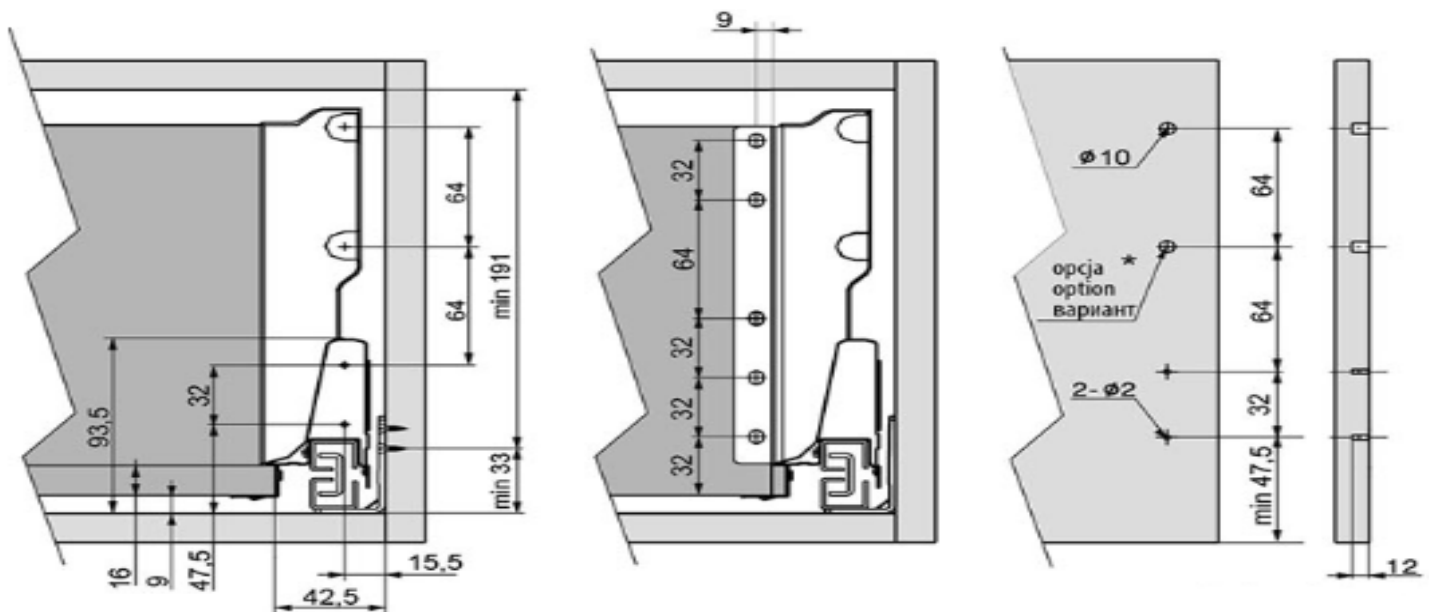

Oblik relinga: kvadratni i okrugli

**Dužine relinga 250, 300, 350, 400,
450, 500, 550, 600mm**

Šifra	Naziv	JM
GSMB250A1B	SQUARE ModernBox 250 H=83 niski 40kg bijela	KPL
GSMB250B1B	SQUARE ModernBox 250 H=146 srednji 40kg bijela	KPL
GSMB250C1B	SQUARE ModernBox 250 H=210 visoki 40kg bijela	KPL
GSMB300A1B	SQUARE ModernBox 300 H=83 niski 40kg bijela	KPL
GSMB300B1B	SQUARE ModernBox 300 H=146 srednji 40kg bijela	KPL
GSMB300C1B	SQUARE ModernBox 300 H=210 visoki 40kg bijela	KPL
GSMB350A1B	SQUARE ModernBox 350 H=83 niski 40kg bijela	KPL
GSMB350B1B	SQUARE ModernBox 350 H=146 srednji 40kg bijela	KPL
GSMB350C1B	SQUARE ModernBox 350 H=210 visoki 40kg bijela	KPL
GSMB400A1B	SQUARE ModernBox 400 H=83 niski 40kg bijela	KPL
GSMB400B1B	SQUARE ModernBox 400 H=146 srednji 40kg bijela	KPL
GSMB400C1B	SQUARE ModernBox 400 H=210 visoki 40kg bijela	KPL
GSMB450A1B	SQUARE ModernBox 450 H=83 niski 40kg bijela	KPL
GSMB450B1B	SQUARE ModernBox 450 H=146 srednji 40kg bijela	KPL
GSMB450C1B	SQUARE ModernBox 450 H=210 visoki 40kg bijela	KPL
GSMB500A1B	SQUARE ModernBox 500 H=83 niski 40kg bijela	KPL
GSMB500B1B	SQUARE ModernBox 500 H=146 srednji 40kg bijela	KPL
GSMB500C1B	SQUARE ModernBox 500 H=210 visoki 40kg bijela	KPL

MJERE ZA PLITKU „ A „ LADICU

MJERE ZA SREDNJU „ B „ LADICU

MJERE ZA DUBOKU „ C „ LADICU

SAMET SMARBOX

- sistem **SOFT-CLOSE**,
- sihronizirane vodilice
- jednostavna montaža/demontaža fronte (bez alata)
- nosivost**: 40 KG
- boja**: SIVA, BIJELA
- podešavanje** : ± 2 mm vertikalno i $\pm 1,0$ mm horizontalno
- dužine** 250, 300, 350, 400, 450, 500, 550, 600mm.
- prihvati sa **single i double** relinga
- oblik relinga**: okrugli
- dužine relinga** 250, 300, 350, 400, 450, 500, 550, 600mm