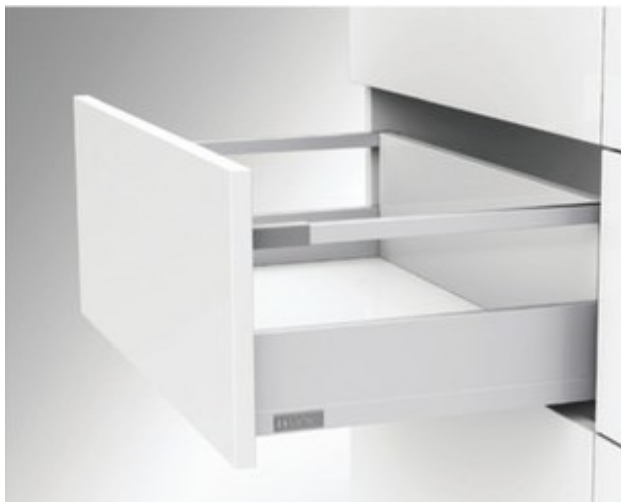

LADICE I VODILICE

SAMET SMARTFLOW 58mm

Mjere dna

Mjere poledine

Legenda:

- 1. - dno
- 2. - poledina
- CD - dubina korpusa
- CIW - svjetla mjera korpusa
- NS - dužina dna

Pozicija vijaka za vodilice

Mjere dna