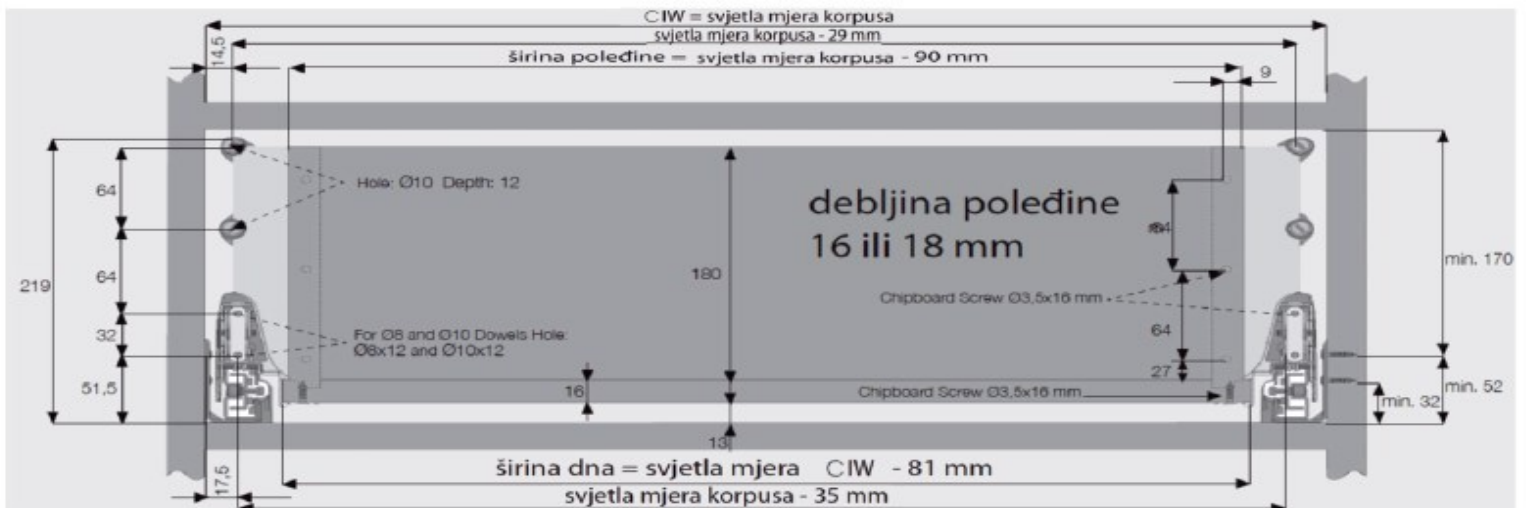

MJERE ZA PLITKU h-93 LADICU

Legenda:

- 1. - dno
- 2. - poledina
- CD - dubina korpusa
- CIW - svjetla mjera korpusa
- NS - dužina dna

MJERE ZA SREDNJU h-149 LADICU

Mjere dna

Mjere poledine

Pozicija vijaka za vodilice

Legenda:

- 1. - dno
- 2. - poledina
- CD - dubina korpusa
- CIW - svjetla mjera korpusa
- NS - dužina dna

smart box®

MJERE ZA SREDNJU h-213 LADICU

Mjere dna

Mjere poledine

Pozicija vijaka za vodilice

Legenda: