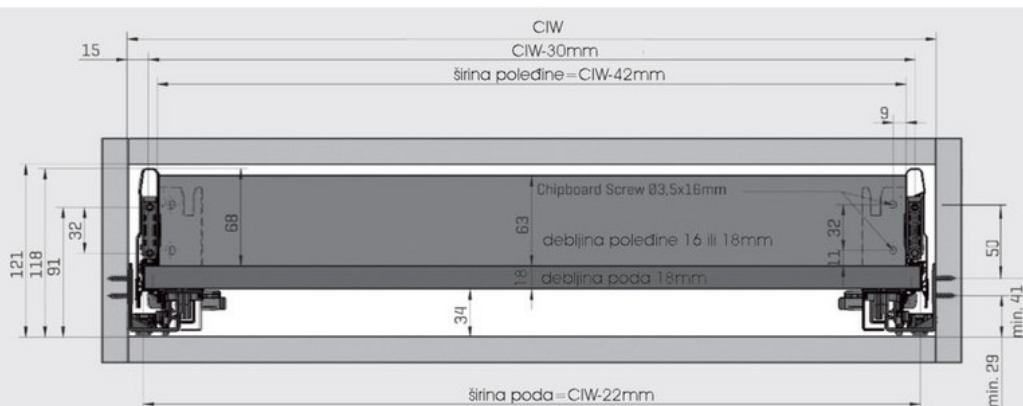

LADICE I VODILICE

Pozicija vijaka za vodilice

Mjere dna

Mjere poedine

Legenda:

- 1. - dno
- 2. - poedina
- CD - dubina korpusa
- CIW - svjetla mjera korpusa
- NS - dužina dna

-3 različita sistema **SOFT-CLOSE**,
PUSH-OPEN*,

PUSH-OPEN & SOFT-CLOSE*

-sihronizirane vodilice
-jednostavna montaža/demontaža
fronte (bez alata)

-**nosivost**: 40 KG

-debljina podnice i poledine 16mm

-**boja**: BIJELA,

-**dužine** 250, 300, 350, 400, 450,
500, 550, 600mm.

LADICE I VODILICE

MJERE ZA PLITKU LADICU

MJERE ZA SREDNJU LADICU

MJERE ZA DUBOKU LADICU

SAMET SMARTFLOW

- sistem **SOFT-CLOSE**
- sihronizirane vodilice
- jednostavna montaža/demontaža fronte (bez alata)
- nosivost:** 40 KG
- debljina stranice:** 12,8 mm
- visina stranice:** 58 i 144
- boja:** BIJELA, ANTRACIT
- podešavanje :** ±2mm vertikalno i ±1,5mm horizontalno
- dužine:** 500mm
- montaža relinga proizvoljna po visini
- oblik relinga:** kvadratni
- dužine relinga** 250, 300, 350, 400, 450, 500, 550, 600mm