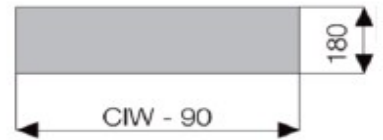

MJERE ZA PLITKU h-93 LADICU

Legenda:

- 1. - dno
- 2. - poledina
- CD - dubina korpusa
- CIW - svjetla mjera korpusa
- NS - dužina dna

MJERE ZA SREDNJU h-149 LADICU

Mjere dna

Mjere poledine

Pozicija vijaka za vodilice

Legenda:

- 1. - dno
- 2. - poledina
- CD - dubina korpusa
- CIW - svjetla mjera korpusa
- NS - dužina dna

smart box®

MJERE ZA SREDNJU h-213 LADICU

Mjere dna

Mjere poledine

Pozicija vijaka za vodilice

Legenda: