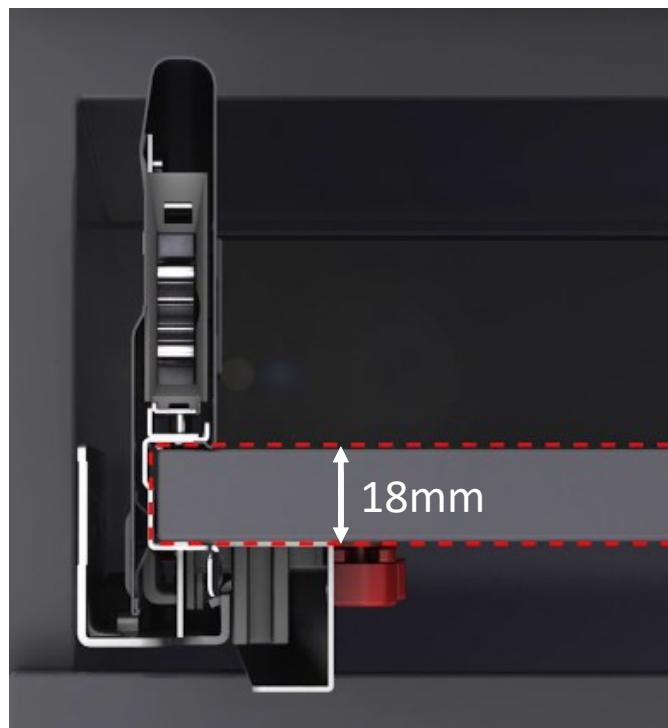

studio
drvodom d.o.o.

LADICE I VODILICE

alphabox

new generation drawer systems

SAMET ALPHA BOX

- sistem **SOFT-CLOSE**
- sihronizirane vodilice
- jednostavna montaža/demontaža fronte (bez alata)
- nosivost: 40 KG**
- debljina podnice i poledine 18mm**
- boja: BIJELA, ANTRACIT**
- podešavanje : ± 2 mm vertikalno i $\pm 1,5$ mm horizontalno
- dužine 250, 300, 350, 400, 450, 500, 550, 600mm.**
- montaža relinga proizvoljna po visini
- oblik relinga: kvadratni**
- dužine relinga 250, 300, 350, 400, 450, 500, 550, 600mm**

LADICE I VODILICE

Pozicija vijaka za vodilice

Mjere dna

Mjere poedine

Legenda:

- 1. - dno
- 2. - poedina
- CD - dubina korpusa
- CIW - svjetla mjera korpusa
- NS - dužina dna

-3 različita sistema **SOFT-CLOSE**,
PUSH-OPEN*,

PUSH-OPEN & SOFT-CLOSE*

-sihronizirane vodilice
-jednostavna montaža/demontaža
fronte (bez alata)

-**nosivost**: 40 KG

-debljina podnice i poledine 16mm

-**boja**: BIJELA,

-**dužine** 250, 300, 350, 400, 450,
500, 550, 600mm.

LADICE I VODILICE

MJERE ZA PLITKU LADICU

MJERE ZA SREDNJU LADICU

MJERE ZA DUBOKU LADICU

SAMET SMARTFLOW

- sistem **SOFT-CLOSE**
- sihronizirane vodilice
- jednostavna montaža/demontaža fronte (bez alata)
- nosivost:** 40 KG
- debljina stranice:** 12,8 mm
- visina stranice:** 58 i 144
- boja:** BIJELA, ANTRACIT
- podešavanje :** ±2mm vertikalno i ±1,5mm horizontalno
- dužine:** 500mm
- montaža relinga proizvoljna po visini
- oblik relinga:** kvadratni
- dužine relinga** 250, 300, 350, 400, 450, 500, 550, 600mm